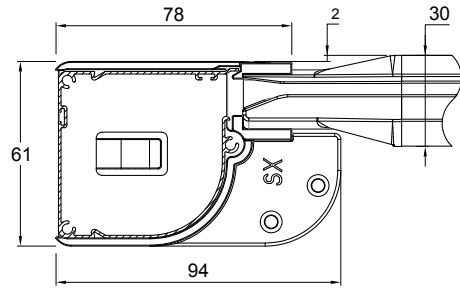

COME ORDINARE

Trasmettere le dimensioni indicando il tipo di misura e dimensioni del cassonetto:

- **misura LUCE**, la zanzariera - rispetto alla misura del vano - verrà fornita: 4 mm in meno (modelli con cassonetto da 45/55 mm) e 2 mm in meno (mod. 50 Venere).
- **misura FINITA**, la zanzariera verrà fornita con le stesse misure ordinate.

In mancanza di dati in merito verrà utilizzata in automatico la misura luce ed il cassonetto da 55 mm.

Per le versioni a doppio cassonetto: ove non diversamente specificato, la zanzariera viene predisposta con apertura centrale, l'anta semifissa viene predisposta a sx (vista interna). Su richiesta il fermo può essere decentrato. In tal caso indicare sempre la larghezza dell'anta semifissa.

TINTE DISPONIBILI

CLARA 45/55

45

55

VARIANTE

CLARA 015 (SOLO PER CASSONETTO DA 55)

Versione con guida inferiore con altezza di soli 15 mm.

55