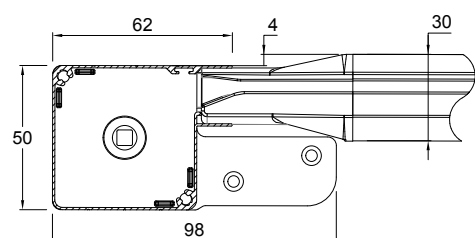

MISURE CONSIGLIATE (MM)

Cass.	Larghezza (min / max)	Altezza (min / max)
45/50	- / 1500 (1300 cass. 40)	1500 / 2500
45 / 50 doppia	1200 / 3000 (2600 cass. 40)	1500 / 2500
55	- / 1600	1500 / 2500
55 doppia	1200 / 3200	1500 / 2500

COME ORDINARE

Trasmettere le dimensioni indicando il tipo di misura e dimensioni del cassonetto:

- **misura LUCE**, la zanzariera - rispetto alla misura del vano - verrà fornita: 4 mm in meno (modelli con cassonetto da 45/55 mm) e 2 mm in meno (mod. 50 Venere).
- **misura FINITA**, la zanzariera verrà fornita con le stesse misure ordinate.

In mancanza di dati in merito verrà utilizzata in automatico la misura luce ed il cassonetto da 55 mm.

Per le versioni a doppio cassonetto: ove non diversamente specificato, la zanzariera viene predisposta con apertura centrale, l'anta semifissa viene predisposta a sx (vista interna). Su richiesta il fermo può essere decentrato. In tal caso indicare sempre la larghezza dell'anta semifissa.

OPZIONI

SISTEMA DI AGGANCIO TELESCOPICO

Vedi modello Lara

CLARA 40/50 VENERE

40

50

CLARA DOPPIA 45/55

45