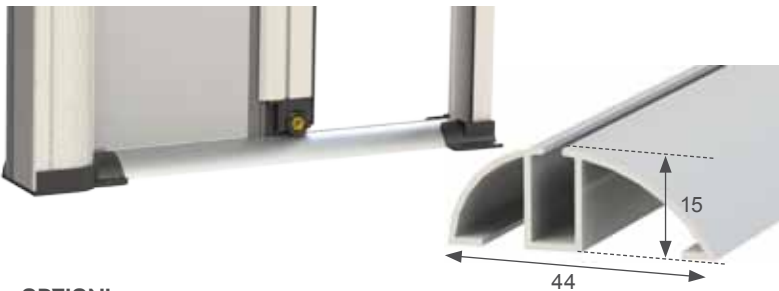

CLARA

Zanzariera laterale a rete avvolgibile a molla, con bottoncino. Guida bassa a spigoli arrotondati

CLARA 45/55
 CLARA 40/50 VENERE
 CLARA DOPPIA 45/55
 CLARA DOPPIA 40/50 VENERE

- **Scorrimento:** laterale
- **Tipologia:** con guida bassa dagli spigoli arrotondati (**solo di colore argento**) e guida telescopica superiore, per l'installazione in vani non perfettamente in squadra, disponibile anche in versione con doppio cassonetto
- **Avvolgimento:** a molla
- **Sistema di apertura:** modelli base solo a magneti, modelli telescopici a magneti oppure opzionalmente con gancio o Dual hook (solo per cassonetto singolo). Per le versioni telescopiche, in caso di utilizzo del sistema opzionale di rallentamento Soft, è consigliabile richiedere il gancio
- **Cassonetto:** arrotondato da 45 o 55 mm oppure in alternativa squadrato da 40 e 50 mm (Venere)
- **Adatta per:** portafinestra
- **Bottoncino:** sì
- **Rete:** in fibra di vetro di serie, viene fornita saldata e rivettata ai bordi, Al posto della rete si può richiedere l'inserimento di teli oscuranti, filtranti e a strisce. **I teli oscuranti e filtranti sono per uso interno e vengono forniti senza bottoncini, da richiedere in fase d'ordine come opzione.**
- **Viene fornita:** su misura

In mancanza di dati in merito verrà utilizzata in automatico la misura luce ed il cassonetto da 55 mm.

Per le versioni a doppio cassonetto: ove non diversamente specificato, la zanzariera viene predisposta con apertura centrale, l'anta semifissa viene predisposta a sx (vista interna). Su richiesta il fermo può essere decentrato. In tal caso indicare sempre la larghezza dell'anta semifissa.

TINTE DISPONIBILI

CLARA 45/55

45

55

VARIANTE

CLARA 015 (SOLO PER CASSONETTO DA 55)

Versione con guida inferiore con altezza di soli 15 mm.

55

OPZIONI

SISTEMA DI AGGANCIO TELESCOPICO

Vedi modello Lara

CLARA 40/50 VENERE

40

50

CLARA DOPPIA 45/55

45