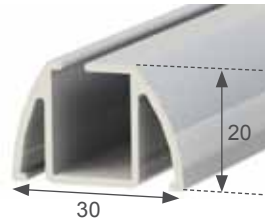

CLARA 45/55

45