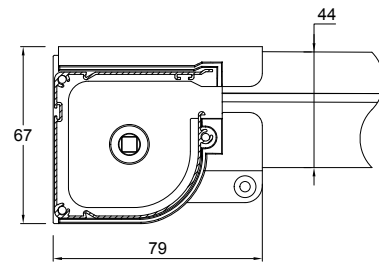

COME ORDINARE

Trasmettere le dimensioni indicando il tipo di misura e dimensioni del cassonetto:

- **misura LUCE**, la zanzariera - rispetto alla misura del vano - verrà fornita: 4 mm in meno (modelli con cassonetto da 45/55 mm) e 2 mm in meno (mod. 50 Venere).
- **misura FINITA**, la zanzariera verrà fornita con le stesse misure ordinate.

In mancanza di dati in merito verrà utilizzata in automatico la misura luce ed il cassonetto da 55 mm.

Per le versioni a doppio cassonetto: ove non diversamente specificato, la zanzariera viene predisposta con apertura centrale, l'anta semifissa viene predisposta a sx (vista interna). Su richiesta il fermo può essere decentrato. In tal caso indicare sempre la larghezza dell'anta semifissa.

TINTE DISPONIBILI

CLARA 45/55

45

55

VARIANTE

CLARA 015 (SOLO PER CASSONETTO DA 55)

Versione con guida inferiore con altezza di soli 15 mm.

55

OPZIONI

SISTEMA DI AGGANCIO TELESCOPICO

Vedi modello Lara

CLARA 40/50 VENERE

40

50

CLARA DOPPIA 45/55

45