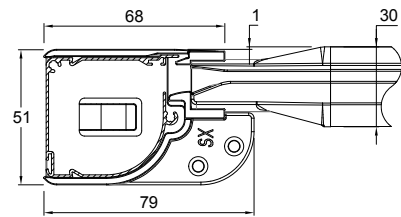

COME ORDINARE

Trasmettere le dimensioni indicando il tipo di misura e dimensioni del cassonetto:

- **misura LUCE**, la zanzariera - rispetto alla misura del vano - verrà fornita: 4 mm in meno (modelli con cassonetto da 45/55 mm) e 2 mm in meno (mod. 50 Venere).
- **misura FINITA**, la zanzariera verrà fornita con le stesse misure ordinate.

In mancanza di dati in merito verrà utilizzata in automatico la misura luce ed il cassonetto da 55 mm.

Per le versioni a doppio cassonetto: ove non diversamente specificato, la zanzariera viene predisposta con apertura centrale, l'anta semifissa viene predisposta a sx (vista interna). Su richiesta il fermo può essere decentrato. In tal caso indicare sempre la larghezza dell'anta semifissa.

TINTE DISPONIBILI

CLARA 45/55

45

55

VARIANTE

CLARA 015 (SOLO PER CASSONETTO DA 55)

Versione con guida inferiore con altezza di soli 15 mm.

55

OPZIONI

SISTEMA DI AGGANCIO TELESCOPICO

Vedi modello Lara

CLARA 40/50 VENERE

40

50

CLARA DOPPIA 45/55

45