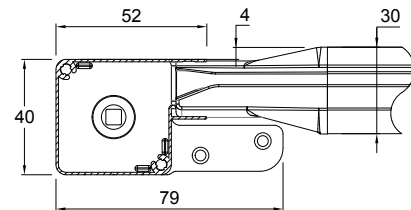

CLARA DOPPIA 40/50 VENERE

40