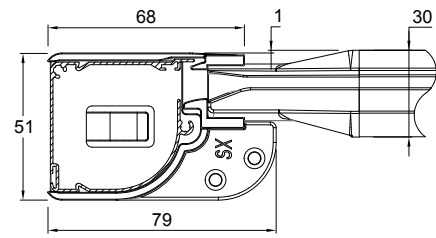

CLARA 45/55

45