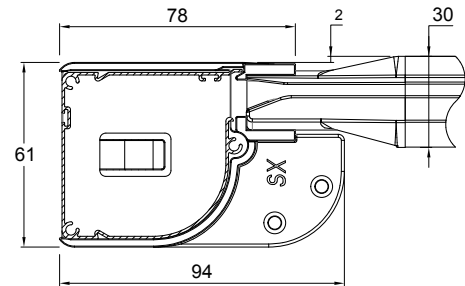

COME ORDINARE

Trasmettere le dimensioni indicando il tipo di misura e dimensioni del cassonetto:

- **misura LUCE**, la zanzariera - rispetto alla misura del vano - verrà fornita: 4 mm in meno (modelli con cassonetto da 45/55 mm) e 2 mm in meno (mod. 50 Venere).
- **misura FINITA**, la zanzariera verrà fornita con le stesse misure ordinate.

In mancanza di dati in merito verrà utilizzata in automatico la misura luce ed il cassonetto da 55 mm.

Per le versioni a doppio cassonetto: ove non diversamente specificato, la zanzariera viene predisposta con apertura centrale, l'anta semifissa viene predisposta a sx (vista interna). Su richiesta il fermo può essere decentrato. In tal caso indicare sempre la larghezza dell'anta semifissa.

TINTE DISPONIBILI

CLARA 45/55

45

55

VARIANTE

CLARA 015 (SOLO PER CASSONETTO DA 55)

Versione con guida inferiore con altezza di soli 15 mm.

55

OPZIONI

SISTEMA DI AGGANCIO TELESCOPICO

Vedi modello Lara

CLARA 40/50 VENERE

40

50

CLARA DOPPIA 45/55

45