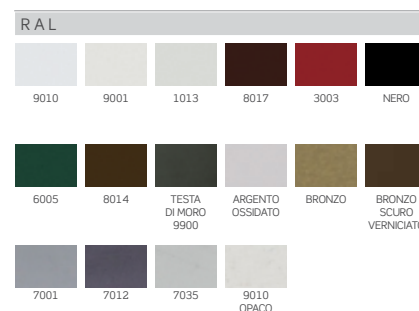

TINTE DISPONIBILI

CLARA 45/55

45

55

VARIANTE

CLARA 015 (SOLO PER CASSONETTO DA 55)

Versione con guida inferiore con altezza di soli 15 mm.

55