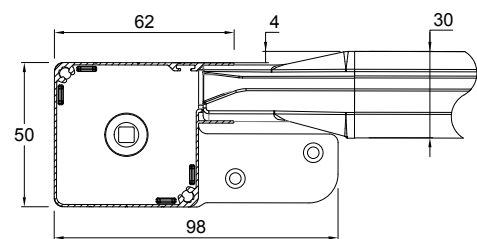

50

ACCESSORI

SE = DI SERIE OP = OPZIONALE

MODELLO	BETTER VUE	Sistema SOFT	CLIPS	APPLICAZIONE FRONTALE	Dual Hook	Easy Hook	EASY INSTALL	Grid	Mobile
CLARA 45	OP	OP	SE	OP	OP	OP	OP		OP
CLARA 55	OP	OP	SE		OP	OP	OP		OP
CLARA VENERE 40/50	OP	OP		OP	OP	OP			OP
CLARA VENERE DOPPIA 40/50	OP	OP		OP		OP			
CLARA DOPPIA 45	OP	OP	SE	OP		OP	OP		
CLARA DOPPIA 55	OP	OP	SE			OP	OP		
CLARA 015 (55)	OP	OP	OP		OP	OP	OP		OP