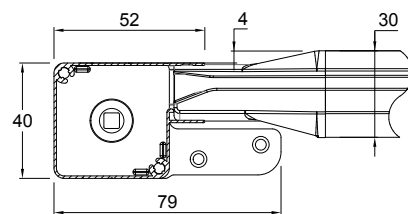

COME ORDINARE

Trasmettere le dimensioni indicando il tipo di misura e dimensioni del cassonetto:

- **misura LUCE**, la zanzariera - rispetto alla misura del vano - verrà fornita: 4 mm in meno (modelli con cassonetto da 45/55 mm) e 2 mm in meno (mod. 50 Venere).
- **misura FINITA**, la zanzariera verrà fornita con le stesse misure ordinate.

In mancanza di dati in merito verrà utilizzata in automatico la misura luce ed il cassonetto da 55 mm.

Per le versioni a doppio cassonetto: ove non diversamente specificato, la zanzariera viene predisposta con apertura centrale, l'anta semifissa viene predisposta a sx (vista interna). Su richiesta il fermo può essere decentrato. In tal caso indicare sempre la larghezza dell'anta semifissa.

TINTE DISPONIBILI

CLARA 45/55

45

55

VARIANTE

CLARA 015 (SOLO PER CASSONETTO DA 55)

Versione con guida inferiore con altezza di soli 15 mm.

55

OPZIONI

SISTEMA DI AGGANCIO TELESCOPICO

Vedi modello Lara

CLARA 40/50 VENERE

40

50

CLARA DOPPIA 45/55

45